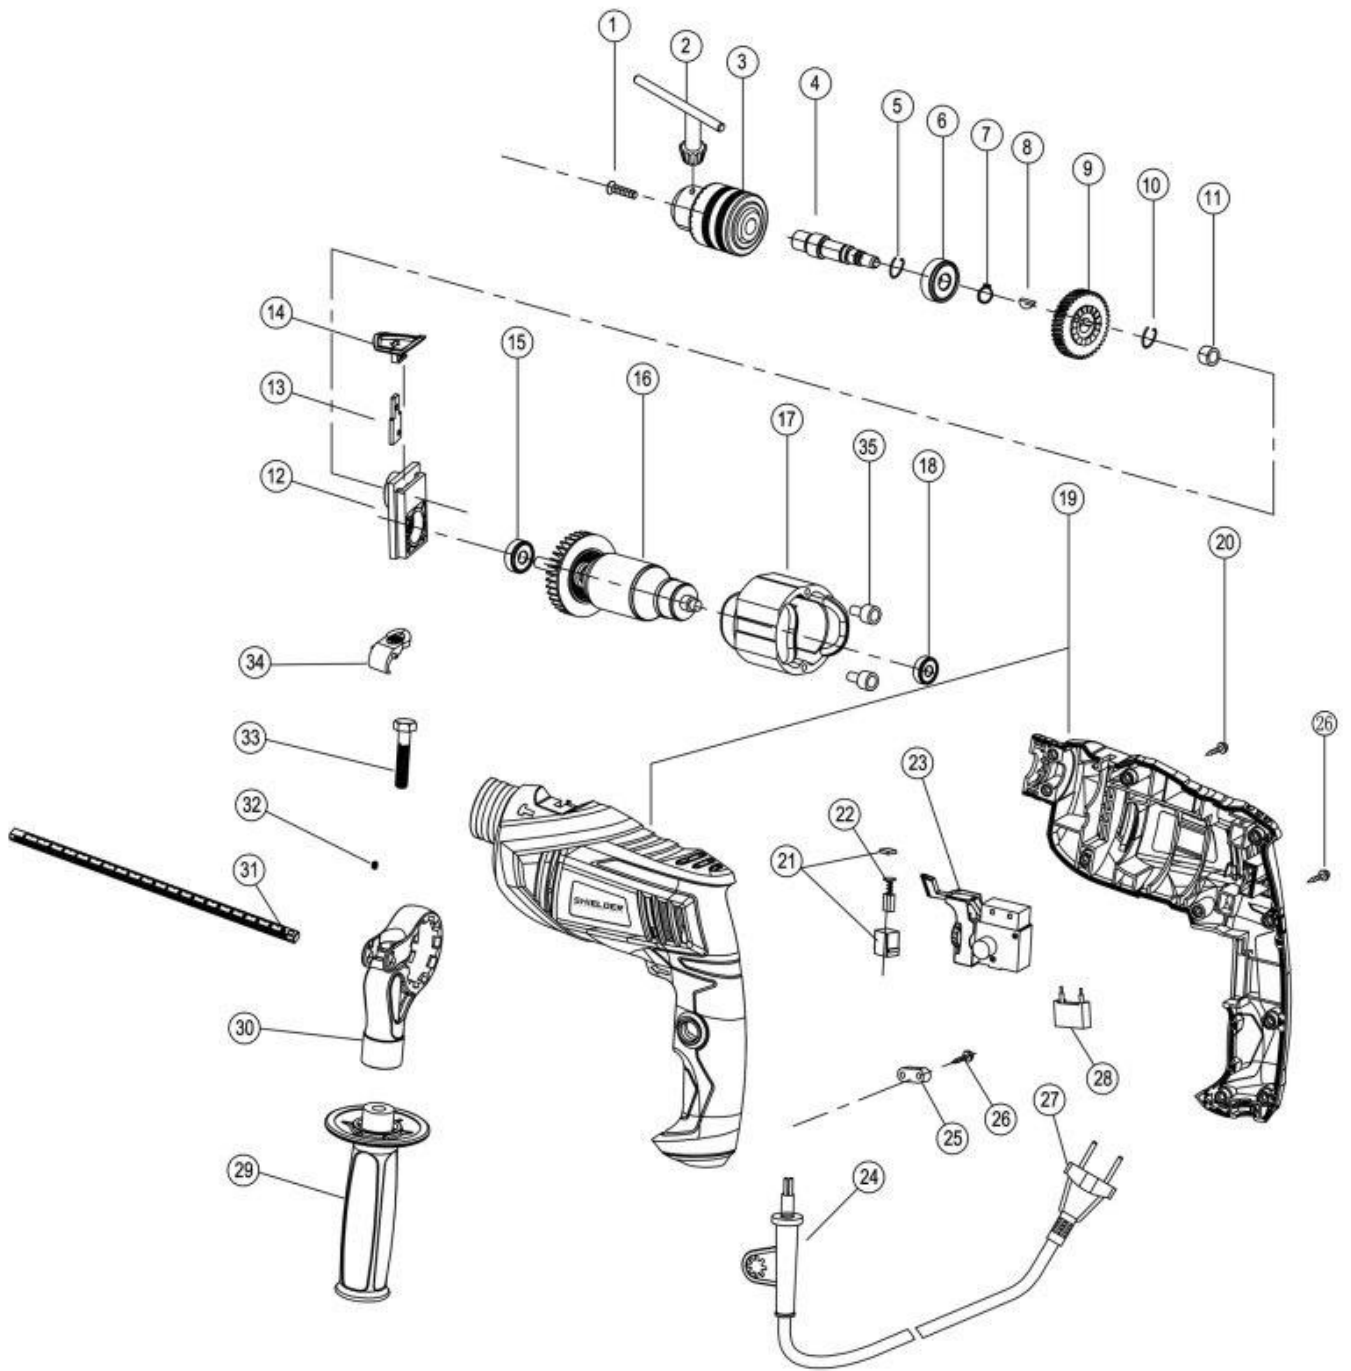

IMPACT DRILL Model : SH-1013

دریل ۱۳ میلیمتری چکشی

IMPACT DRILL

SH-1013