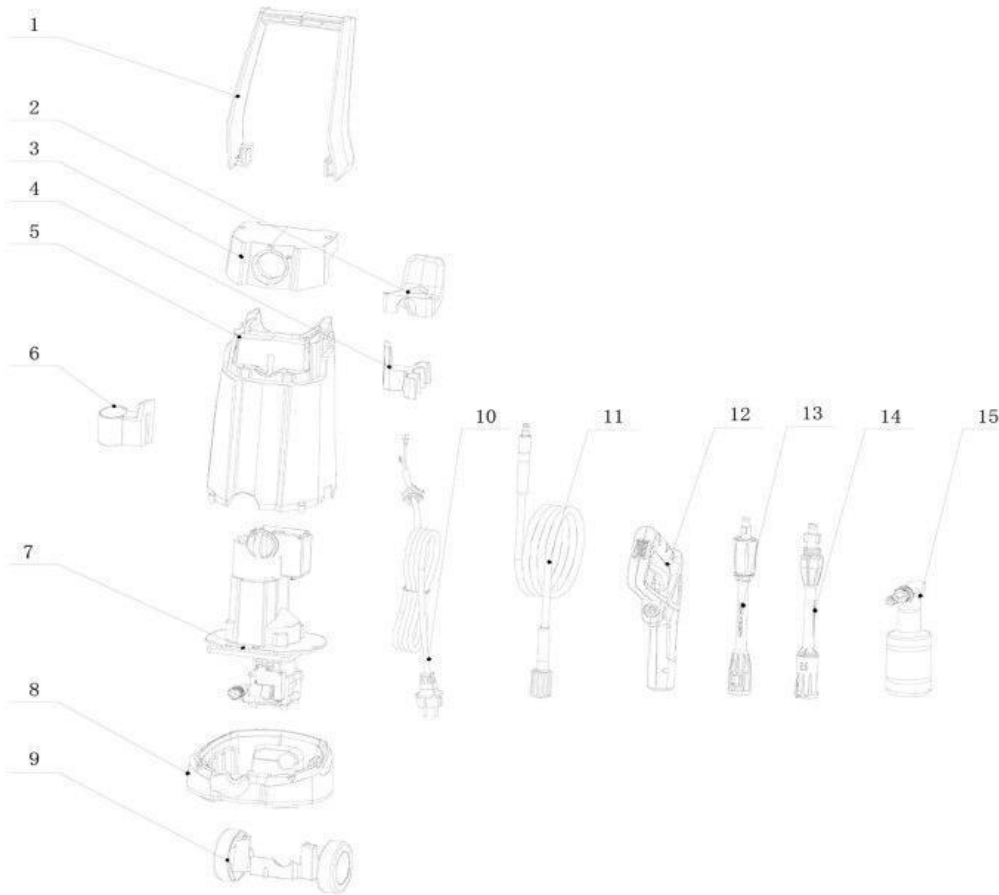

کارواش خانگی SH-1410
High pressure washer SH-1410

کارواش

HIGH PRESSURE WASHER SH-1410