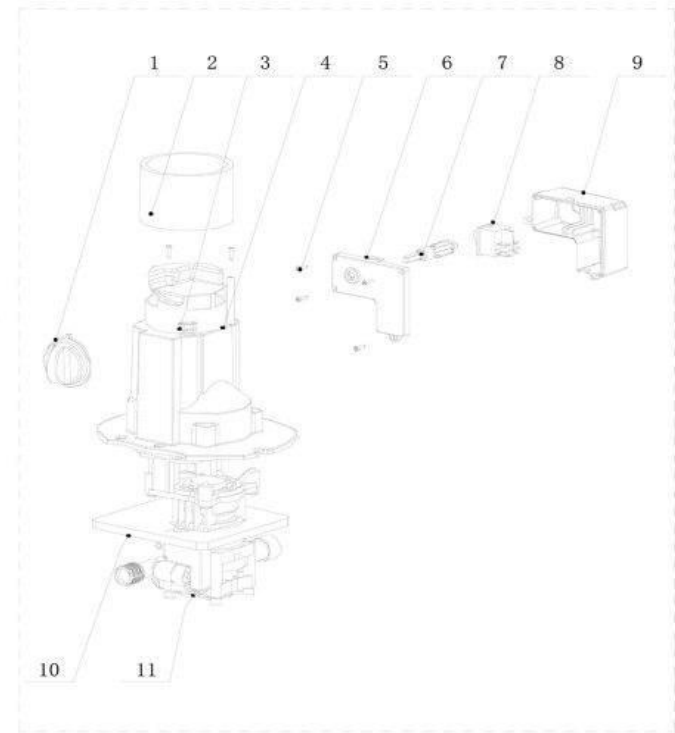

کارواش خانگی SH-1410
High pressure washer SH-1410

کارواش

HIGH PRESSURE WASHER SH-1410