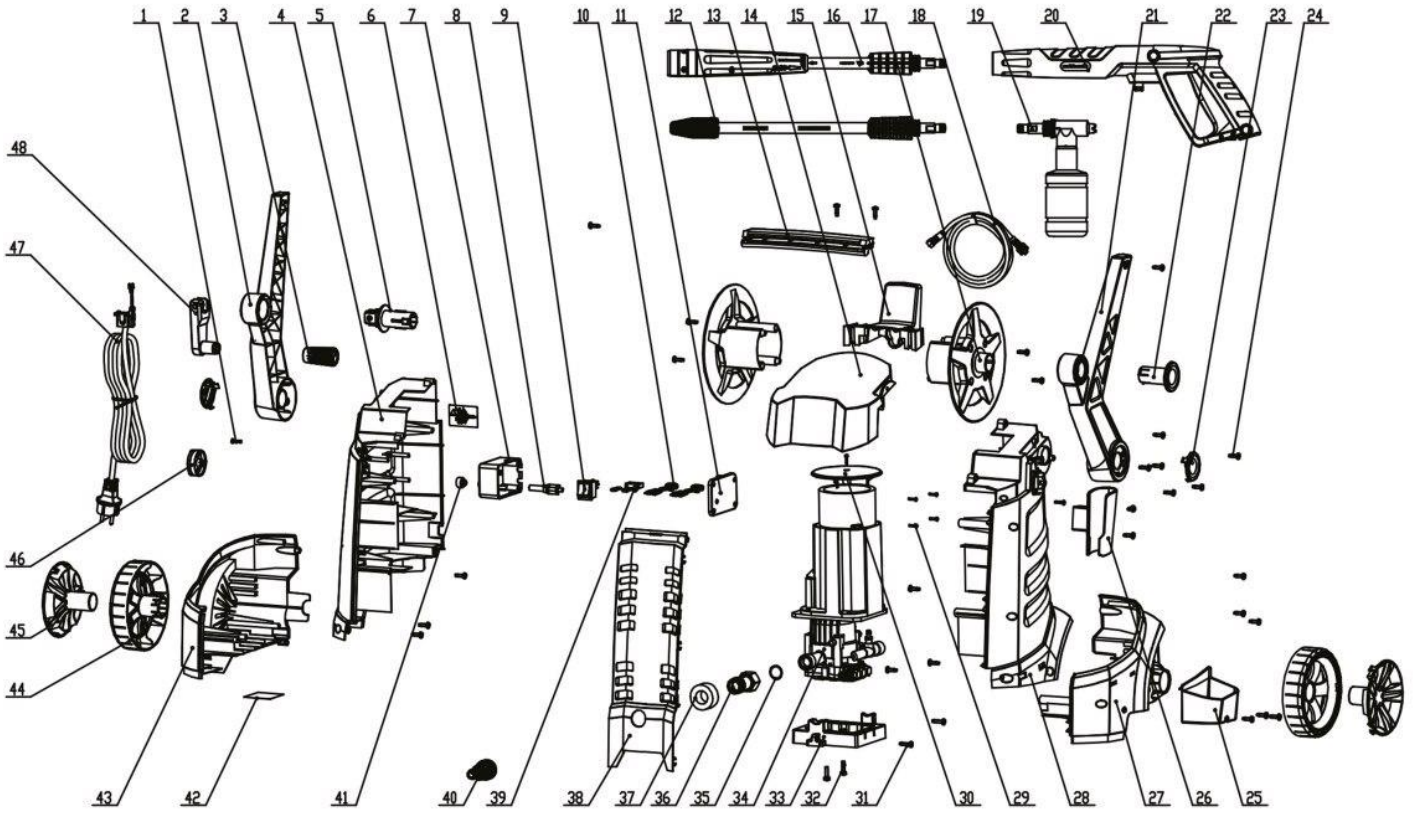

کارواش نیمه صنعتی SH-1613
High pressure washer SH-1613

کارواش

HIGH PRESSURE WASHER SH-1613